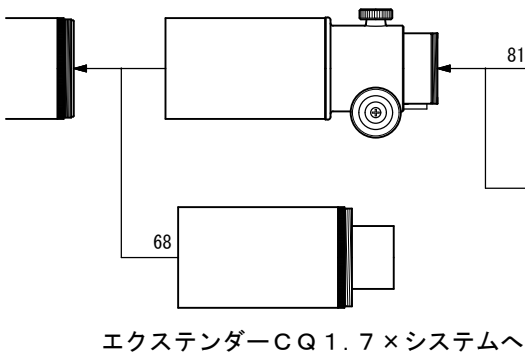

FC-76DCU

写真／眼視システムチャート

(鏡筒付属品)

- 14. アイピースアダプター接続環(長) [KP00104]
- 15. 眼視アダプター(FS-60CB) [KP20005]
- 16. 補助リング(FS-60CB) [KP20001]
- 46. 31.7アイピースアダプター [KP00101]
- 81. ドロチューブ延長筒(FS-60CB) [KP20006B]

(オプション部品)