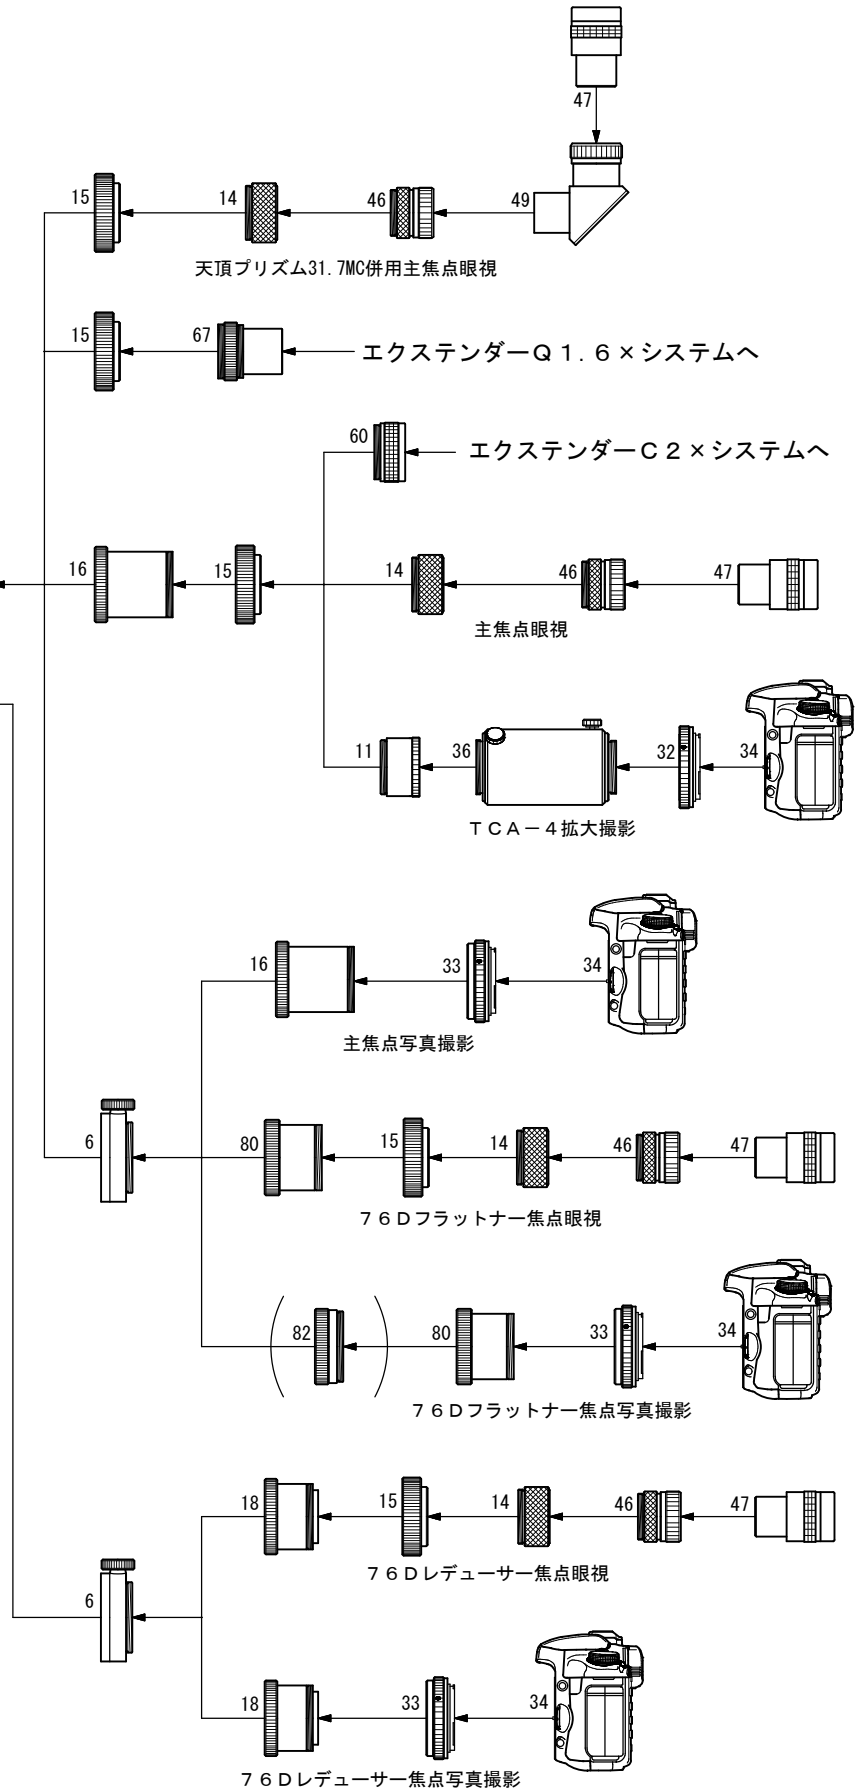

FC-76DCU

写真／眼視システムチャート

(鏡筒付属品)

- 14. アイピースアダプター接続環(長) [KP00104]
- 15. 眼視アダプター(FS-60CB) [KP20005]
- 16. 補助リング(FS-60CB) [KP20001]
- 46. 31.7アイピースアダプター [KP00101]
- 81. ドロチューブ延長筒(FS-60CB) [KP20006B]

(オプション部品)

- 6. カメラ回転装置(SKY90用) [KA21200]
- 11. 接眼延長筒(短) [M43] [KP00105]
- 18. 76Dレデューサー [KA18580]
- 32. カメラマウントDX-S (EOS) [KA01250]
カメラマウントDX-S (Nikon) [KA01254]
- 33. カメラマウントDX-60W (EOS) [KA20245]
カメラマウントDX-60W (Nikon) [KA20246]
- 34. デジタル一眼レフカメラ
・35mm一眼レフカメラ (Canon-EOS, Nikon)
- 36. TCA-4 (拡大撮影用) [KA00210]
- 47. 31.7アイピース
- 49. 天頂プリズム31.7MC [KA00547]
- 60. エクステンダーC 2× [KA00594]
- 67. エクステンダーQ 1.6× [KA00595]
- 68. エクステンダーC Q 1.7× [KA20595]
- 80. 76Dフラットナー [KA18582]
- 82. 近接撮影用リング [KA20583]

* No. 14, 15, 16, 46, 81は、鏡筒付属品です。
 * 76Dフラットナー、76Dレデューサーを使用するときは、エクステンダーCQ1.7Xを外してください。
 * No. 34 デジタル一眼レフカメラ・35mm一眼レフカメラは、機種によって取り付けられない場合があります。
 また、Canon-EOS、Nikon以外のカメラの取り付けについては、当社へお問い合わせ下さい。
 * No. 82近接撮影用リングは、地上撮影時に近距離にピントを合わせたい場合、必要に応じて取り付けて下さい。 2016.12.13制作