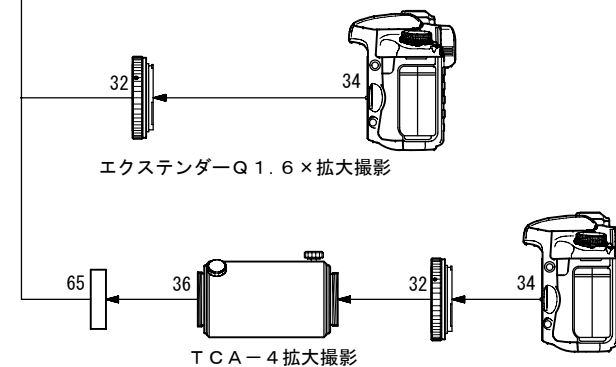

- No. 34 デジタル一眼レフカメラ・35mm一眼レフカメラは、機種によって取り付けられない場合があります。
  また、Canon-EOS、Nikon以外のカメラの取り付けについては、当社へお問い合わせ下さい。
- No. 75天頂ミラー用31.7ADは、No. 74天頂ミラー50.8(31.7AD付)に付属しています。