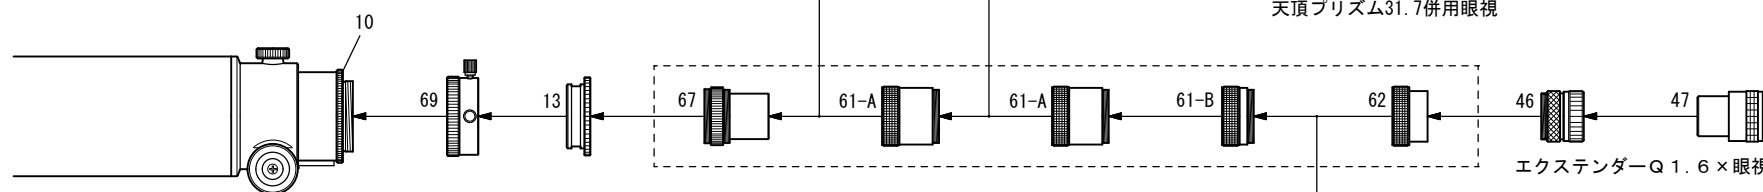

FC-76DS エクステンダーQ1.6× システム

(鏡筒付属品)

- 10. 接眼アダプター-接続環(SKY90) [KP35001]
- 13. 50.8スリーブ [KP00113]
- 46. 31.7アイピースアダプター [KP00101]
- 69. 50.8アダプター(SKY90用) [KP35110]
- 71. 50.8延長筒 [KP27112]

(エクステンダーQ1.6× 付属品)

- 67. エクステンダーQ1.6× [KA00595]
- 61-A. バリ・チューブ (大) [KA00586]
- 61-B. バリ・チューブ (小) [KA00587]
- 62. 眼視アダプター(エクステンダー用) [KA00588]