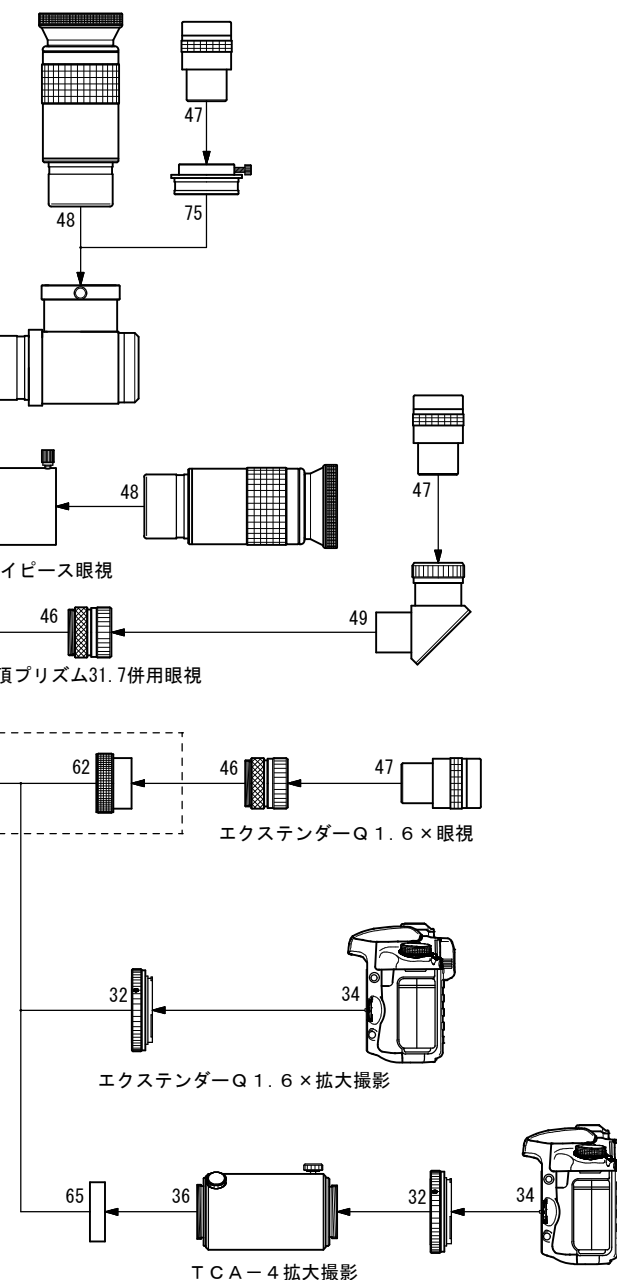

FC-76DS エクステンダーQ1.6× システム

(鏡筒付属品)

- 10. 接眼アダプター-接続環(SKY90) [KP35001]
- 13. 50.8スリーブ [KP00113]
- 46. 31.7アイピースアダプター [KP00101]
- 69. 50.8アダプター(SKY90用) [KP35110]
- 71. 50.8延長筒 [KP27112]

(エクステンダーQ1.6× 付属品)

- 67. エクステンダーQ1.6× [KA00595]
- 61-A. バリ・チューブ (大) [KA00586]
- 61-B. バリ・チューブ (小) [KA00587]
- 62. 眼視アダプター(エクステンダー用) [KA00588]

(オプション部品)

- | | |
|---------------------------------|-----------------------------------|
| 32. カメラマウントDX-S (EOS) [KA01250] | 48. 50.8アイピース |
| カメラマウントDX-S (Nikon) [KA01254] | 49. 天頂プリズム31.7 [KA00541] |
| 34. デジタル一眼レフカメラ | 65. ECリング [KA00590] |
| ・35mm一眼レフカメラ (Canon-EOS, Nikon) | 66. 50.8アダプターEXQ1.6×用 [KA00596] |
| 36. TCA-4 (拡大撮影用) [KA00210] | 74. 天頂ミラー-50.8(31.7AD付) [KA00543] |
| 47. 31.7アイピース | 75. 天頂ミラー用31.7AD [KA00111] |