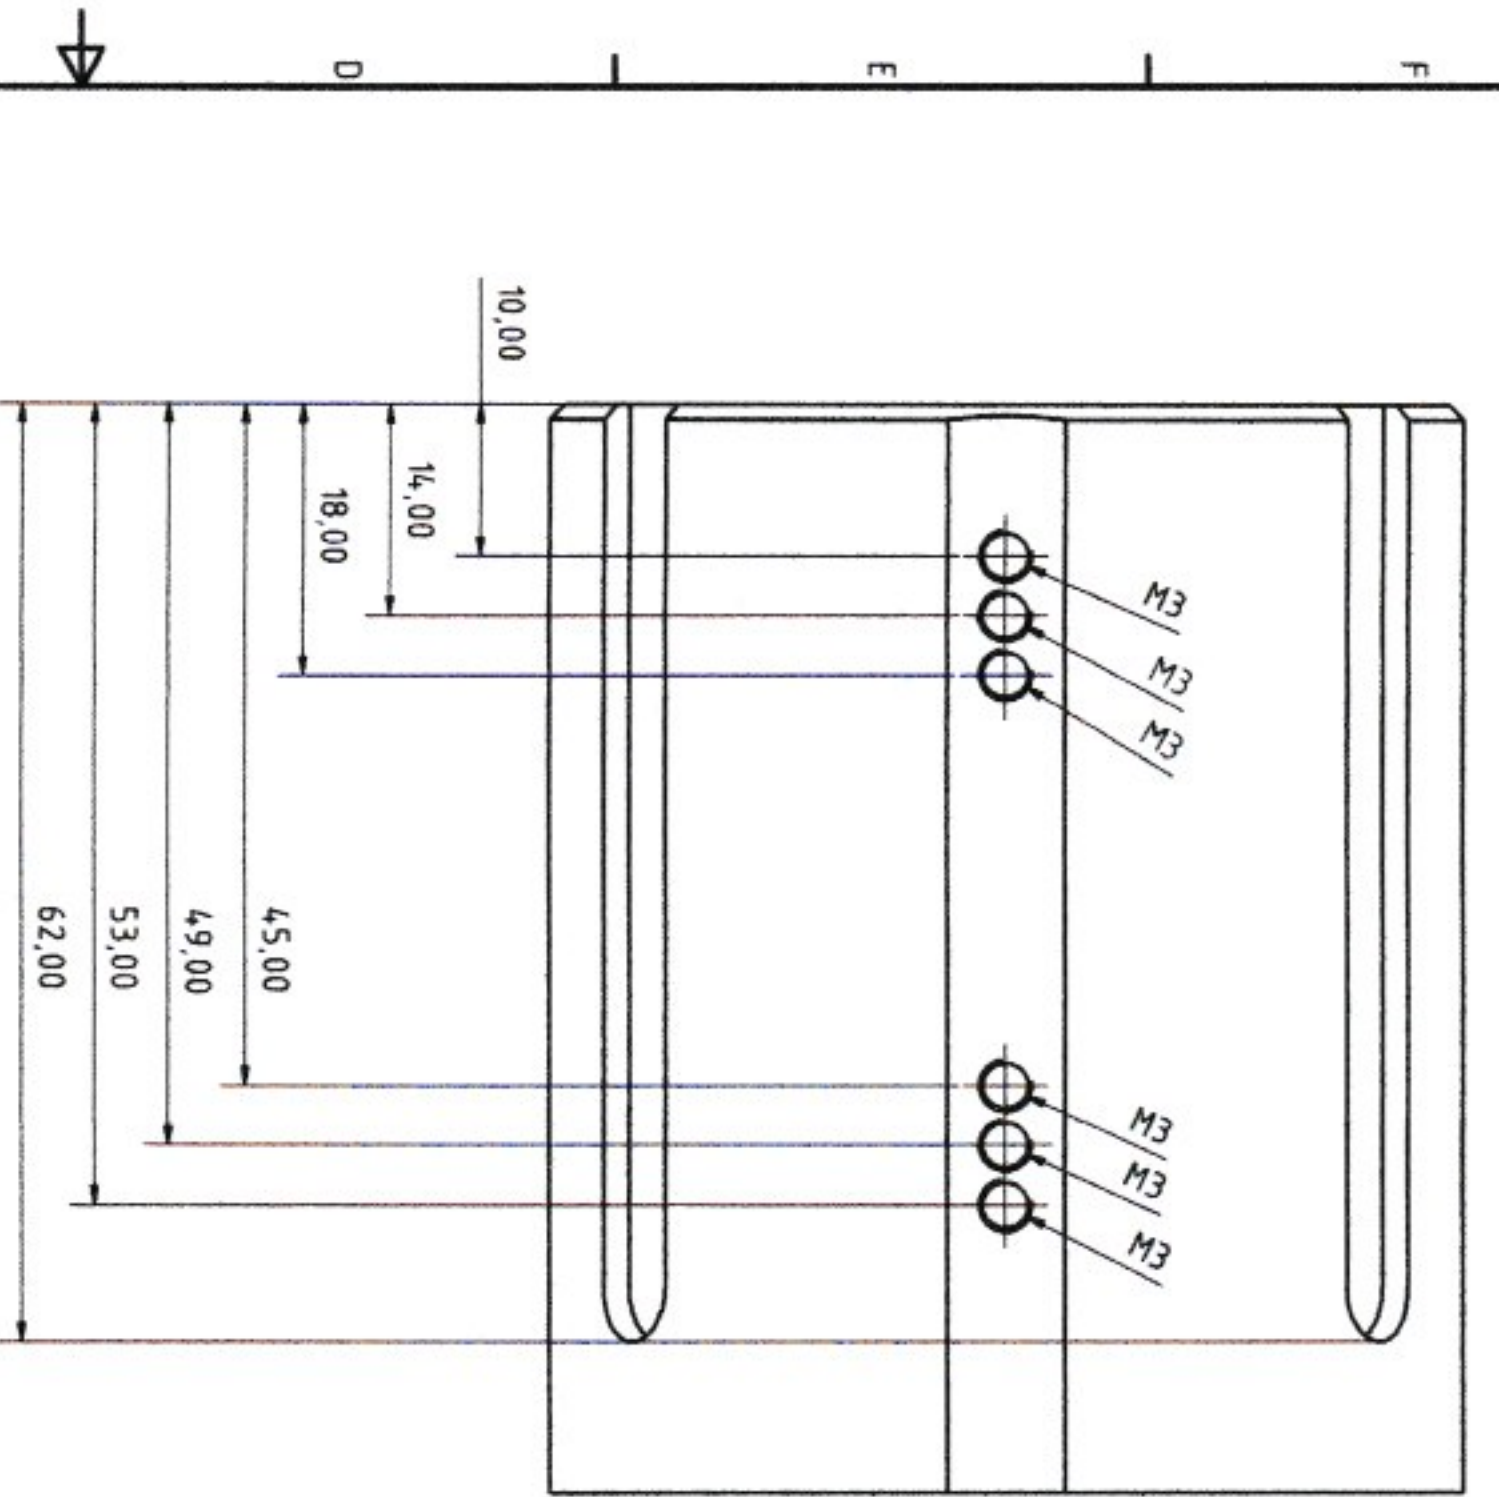

Alu anodized black

100 pcs

Steel Inlay 400 pcs

Name		Date	
Lacerta GmbH		28.05.2020	
Octo_2Zoll_Hülse_V4		1	
A2		1	

V3-V47