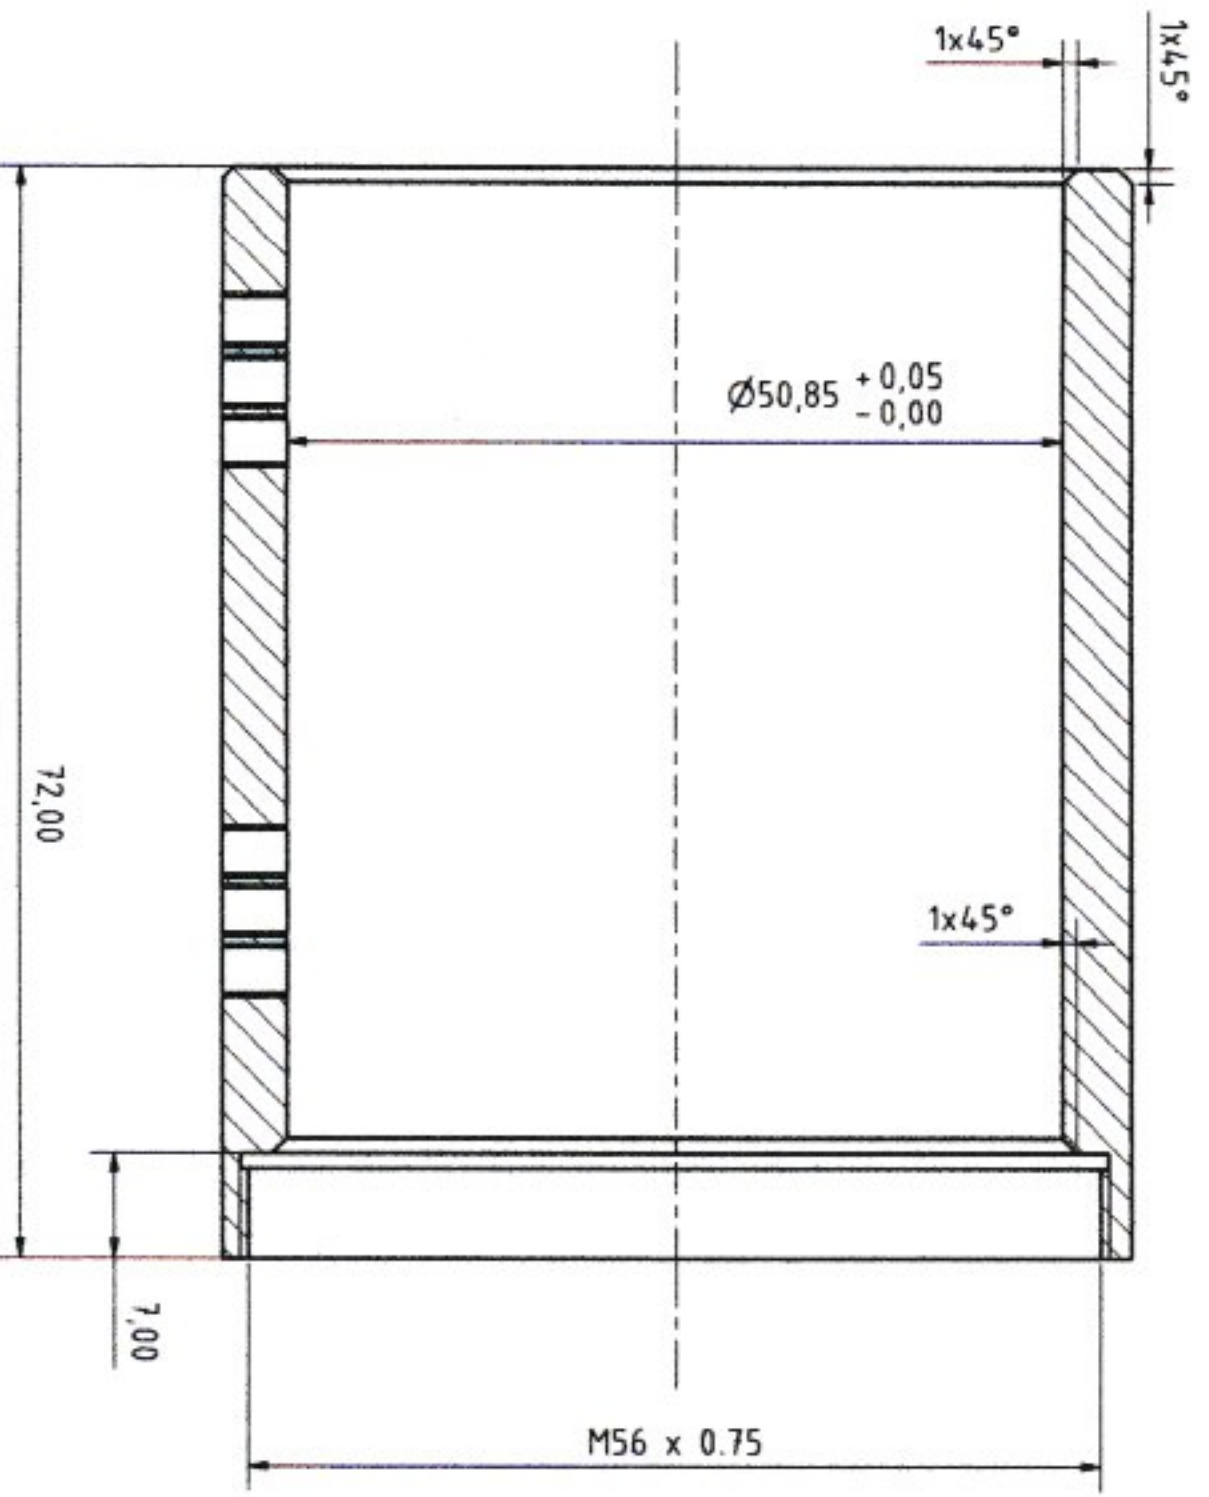

Alu anodized black

100 pcs

Steel Inlay 400 pcs

Name		Date	
Lacerta GmbH		28.05.2020	
Octo_2Zoll_Hülse_V4		1	
A2		1	

V3-V47