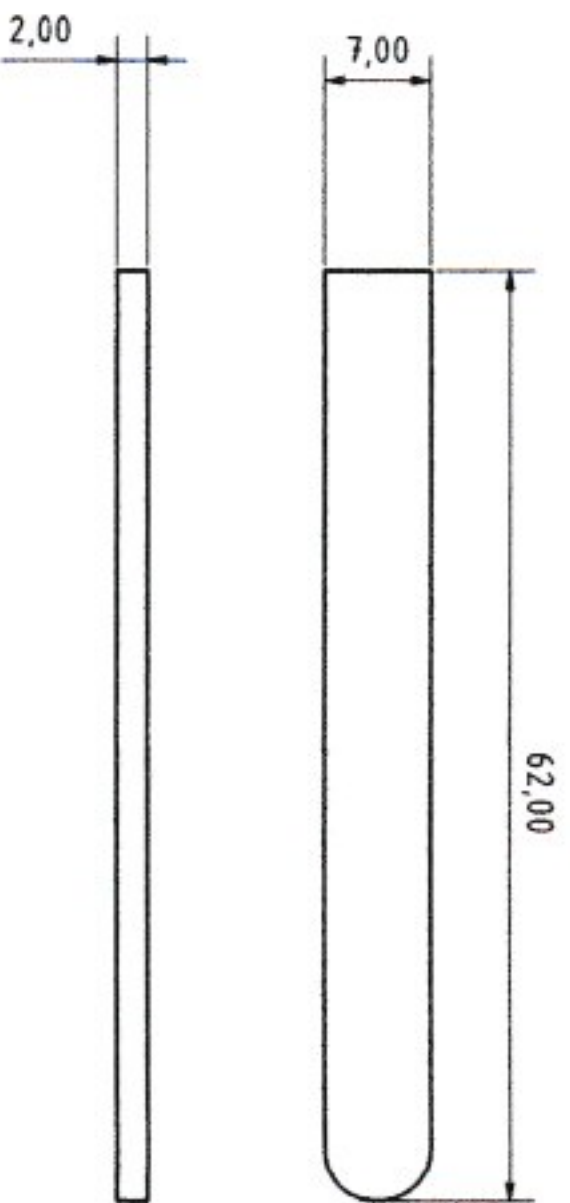

Alu anodized black

100 pcs

Steel Inlay 400 pcs

Name		Date	
Lacerta GmbH		28.05.2020	
Octo_2Zoll_Hülse_V4		1	
A2		1	

V3-V47