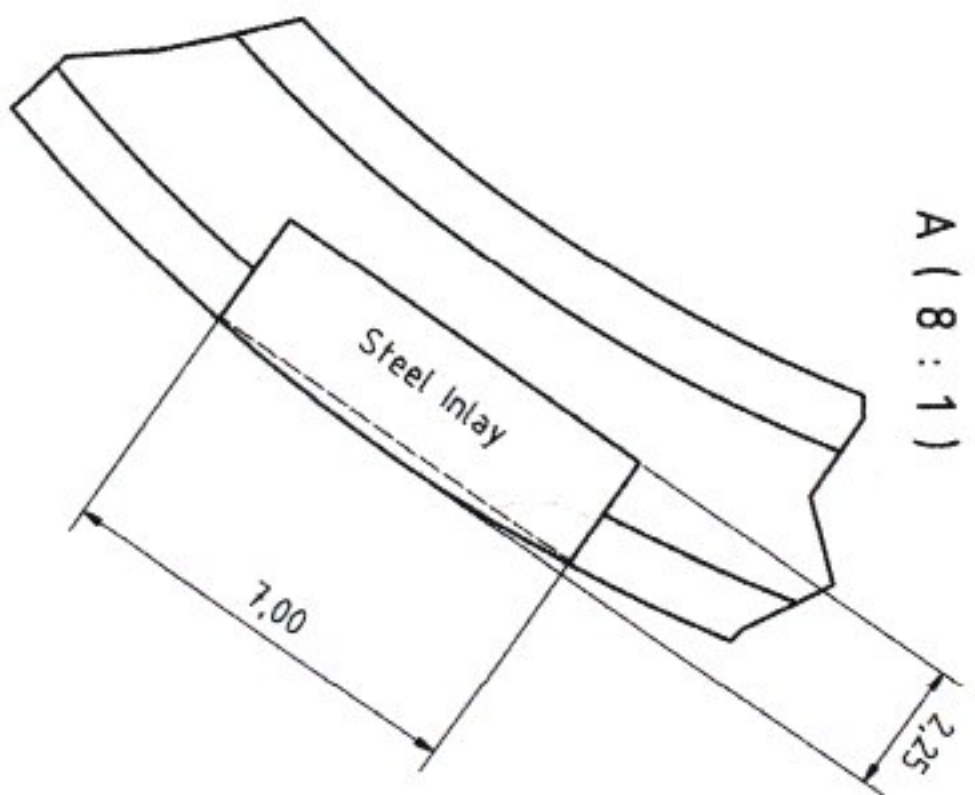

Alu anodized black

100 pcs

Steel Inlay 400 pcs

Name		Date	
Lacerta GmbH		28.05.2020	
Octo_2Zoll_Hülse_V4		1	
A2		1	

V3-V47