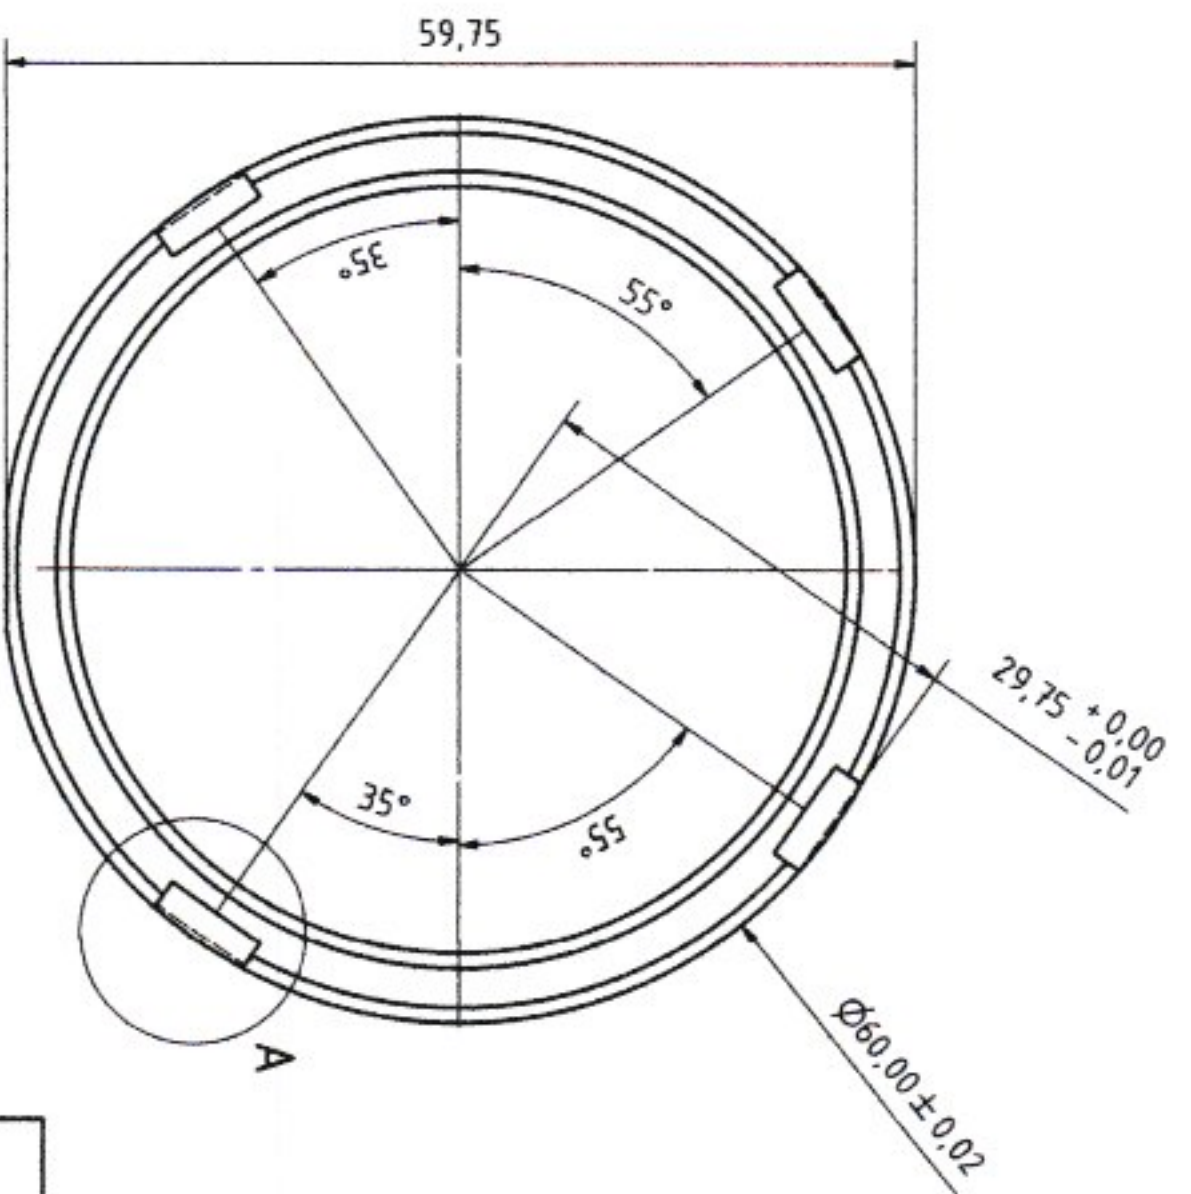

Alu anodized black

100 pcs

Steel Inlay 400 pcs

Name		Date	
Lacerta GmbH		28.05.2020	
Octo_2Zoll_Hülse_V4		1	
A2		1	

V3-V47