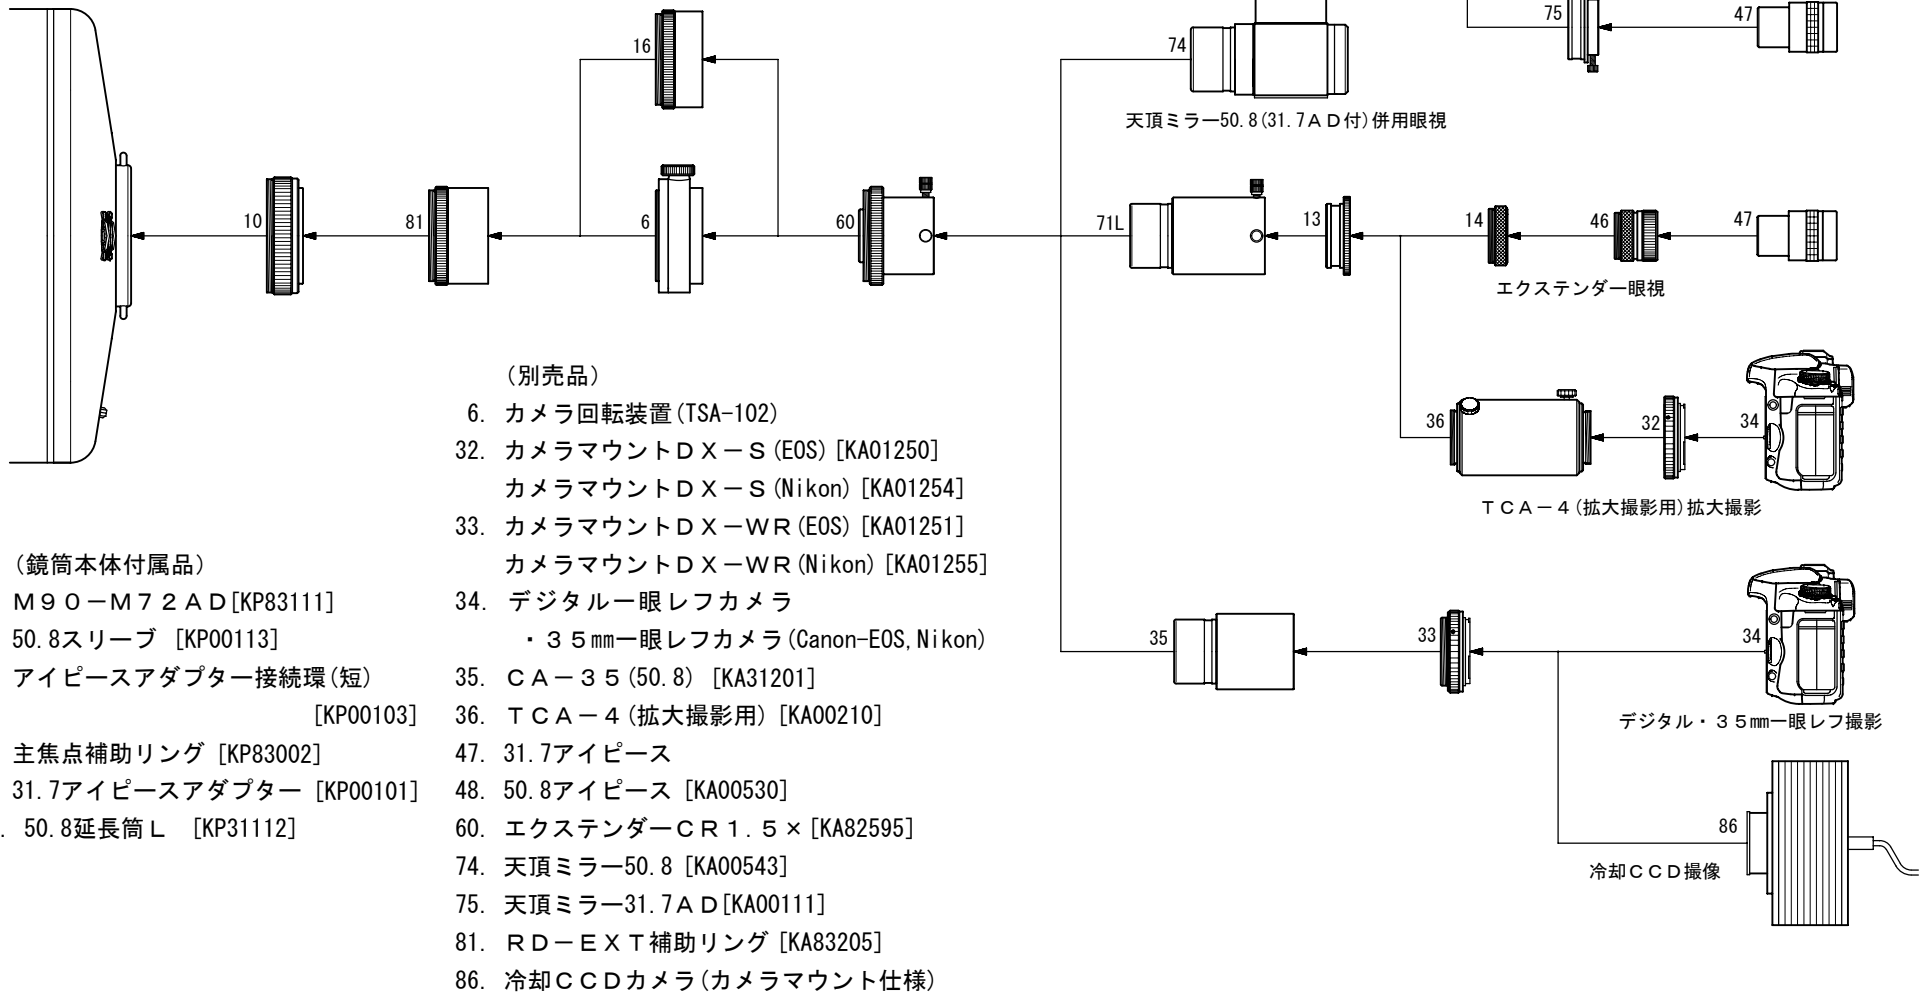

# Mewlon-300CRS

## エクステンダーCR1.5×システム

\* No. 34 デジタル一眼レフカメラ・35mm一眼レフカメラは、機種によって取り付けられない場合があります。  
 また、Canon-EOS、Nikon以外のカメラの取り付けについては、当社へお問い合わせ下さい。  
 \* No. 75天頂ミラー用31.7ADは、No. 74天頂ミラー-50.8(31.7AD付)に付属しています。  
 \* No. 34がフィルム一眼レフカメラの場合、セミオートフォーカサー (Active focuser) は機能しません。