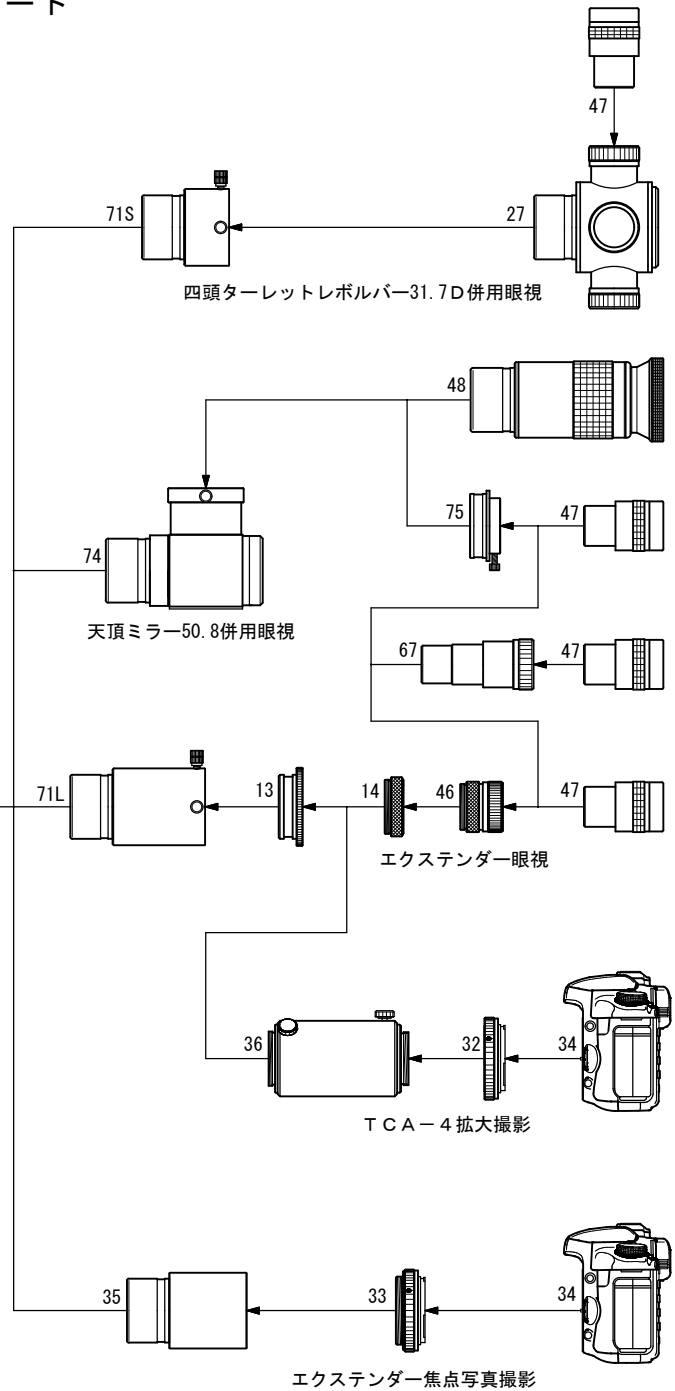

FSQ-130ED

エクステンダーQ 1.6 × (50.8) システムチャート
 エクステンダーED 1.5 × システムチャート

(鏡筒本体付属品)

- 6. カメラ回転装置(CCA-250) [KP86200]
- 8. 2種アダプター(FSQ-130ED) [KP38003]
- 10. 接眼アダプター-接続環(FSQ-130ED) [KP38001]
- 13. 50.8スリーブ [KP00113]
- 14. アイピースアダプター-接続環(短) [KP00103]
- 46. 31.7アイピースアダプター [KP00101]
- 70. 50.8アダプター屈折用 [KP27110]
- 71L. 50.8延長筒L [KP31112]

(オプション部品)

- 27. 四頭ターレットレボルバー-31.7D [KA00404]
- 32. カメラマウントDX-S (EOS) [KA01250]
カメラマウントDX-S (Nikon) [KA01254]
- 33. カメラマウントDX-WR (EOS) [KA01251]
カメラマウントDX-WR (Nikon) [KA01255]
- 34. デジタル一眼レフカメラ
・ 35mm一眼レフカメラ (Canon-EOS, Nikon)
- 35. CA-35 (50.8) [KA31201]
- 36. TCA-4 (拡大撮影用) [KA00210]
- 47. 31.7アイピース
- 48. 50.8アイピース
- 60. エクステンダーQ 1.6 × (50.8) [KA36595]
- 67. 31.7 2×バロー [KA00597]
- 68. エクステンダーED 1.5 × [KA37595]
- 71S. 50.8延長筒S [KA00105]
- 74. 天頂ミラー-50.8(31.7AD付) [KA00543]
- 75. 天頂ミラー-31.7AD [KA00111]

* No. 6, 8, 10, 13, 14, 46, 70, 71Lは、鏡筒本体付属品です。
 * No. 75天頂ミラー-31.7ADは、No. 74天頂ミラー-50.8に付属しています。
 * No. 34 デジタル一眼レフカメラ・35mm一眼レフカメラは、機種によって取り付けられない場合があります。
 また、Canon-EOS、Nikon以外のカメラの取り付けについては、当社へお問い合わせ下さい。