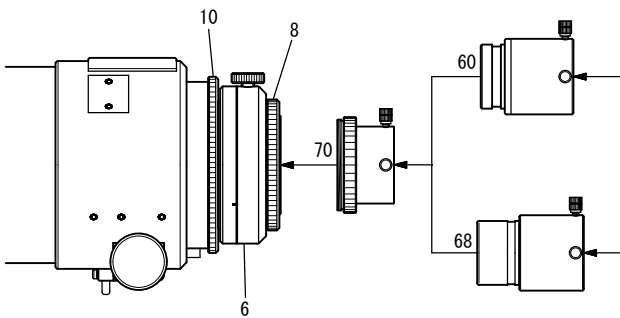

FSQ-130ED

エクステンダーQ 1.6 × (50.8) システムチャート
 エクステンダーED 1.5 × システムチャート

(鏡筒本体付属品)

- 6. カメラ回転装置(CCA-250) [KP86200]
- 8. 2種アダプター(FSQ-130ED) [KP38003]
- 10. 接眼アダプター-接続環(FSQ-130ED) [KP38001]
- 13. 50.8スリーブ [KP00113]
- 14. アイピースアダプター-接続環(短) [KP00103]
- 46. 31.7アイピースアダプター [KP00101]
- 70. 50.8アダプター屈折用 [KP27110]
- 71L. 50.8延長筒L [KP31112]

(オプション部品)

- 27. 四頭ターレットレボルバー-31.7D [KA00404]
- 32. カメラマウントDX-S (EOS) [KA01250]
カメラマウントDX-S (Nikon) [KA01254]
- 33. カメラマウントDX-WR (EOS) [KA01251]
カメラマウントDX-WR (Nikon) [KA01255]
- 34. デジタル一眼レフカメラ
・ 35mm一眼レフカメラ (Canon-EOS, Nikon)
- 35. CA-35 (50.8) [KA31201]
- 36. TCA-4 (拡大撮影用) [KA00210]
- 47. 31.7アイピース
- 48. 50.8アイピース
- 60. エクステンダーQ 1.6 × (50.8) [KA36595]
- 67. 31.7 2×バロー [KA00597]
- 68. エクステンダーED 1.5 × [KA37595]
- 71S. 50.8延長筒S [KA00105]
- 74. 天頂ミラー-50.8(31.7AD付) [KA00543]
- 75. 天頂ミラー-31.7AD [KA00111]