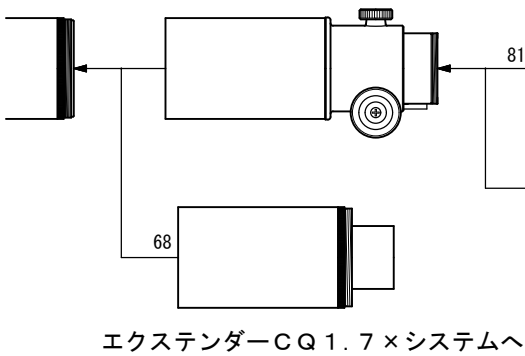

FC-76DCU

写真／眼視システムチャート

(鏡筒付属品)

- 14. アイピースアダプター接続環(長) [KP00104]
- 15. 眼視アダプター(FS-60CB) [KP20005]
- 16. 補助リング(FS-60CB) [KP20001]
- 46. 31.7アイピースアダプター [KP00101]
- 68. エクステンダーCQ 1.7× [KA20595]
- 81. ドロチューブ延長筒(FS-60CB) [KP20006B]