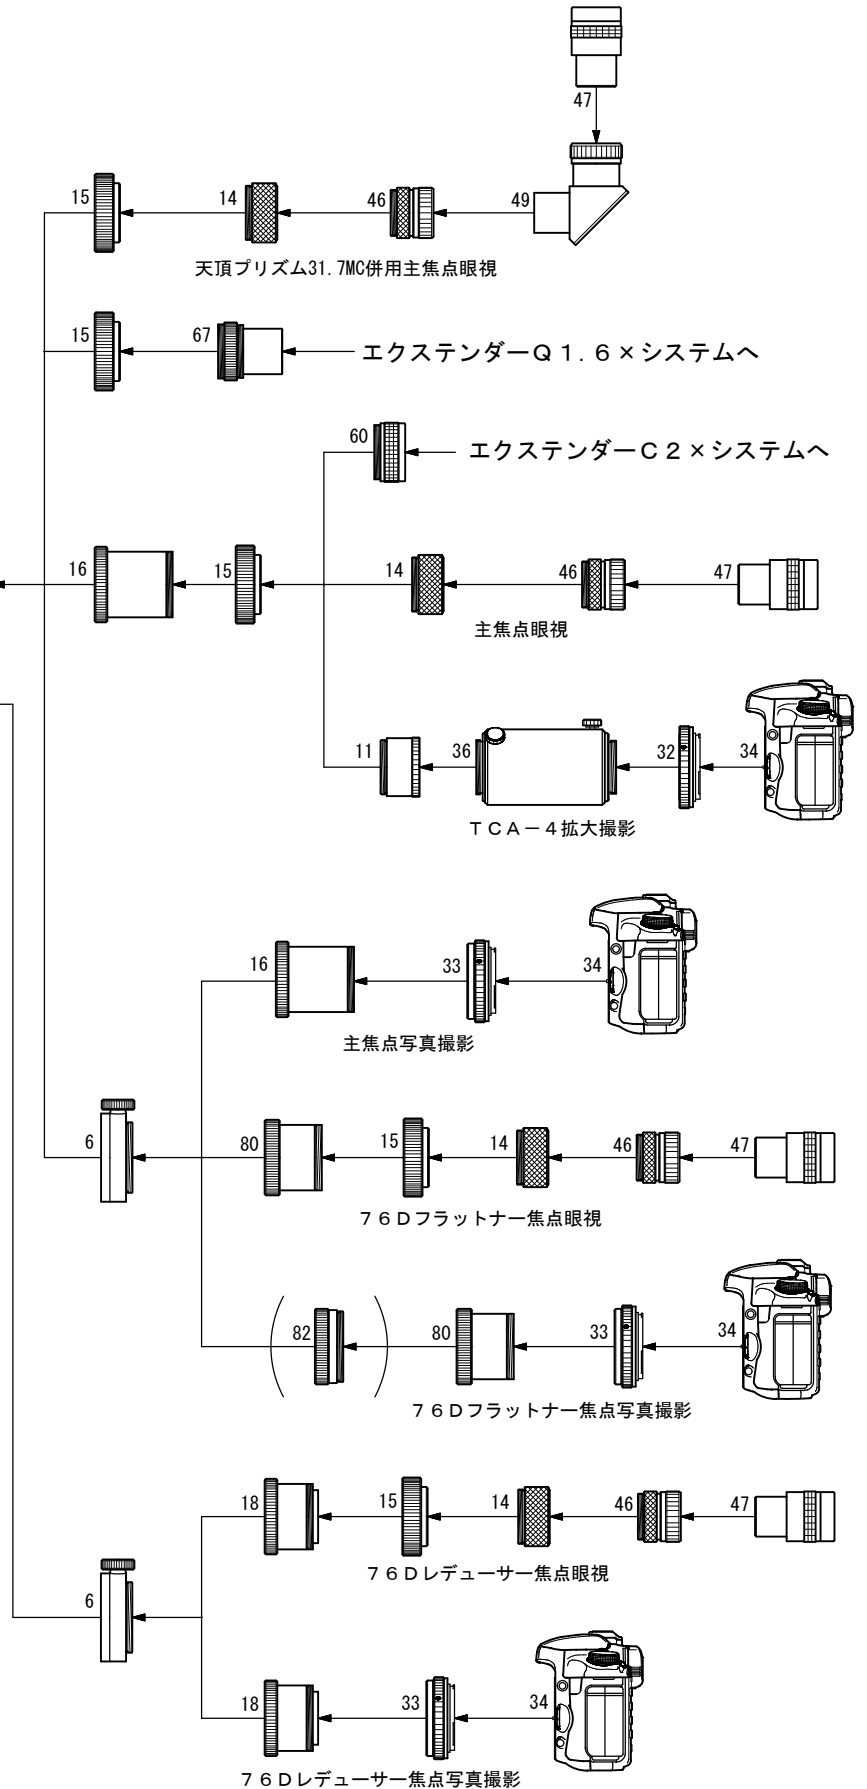

FC-76DCU

写真／眼視システムチャート

(鏡筒付属品)

- 14. アイピースアダプター接続環(長) [KP00104]
- 15. 眼視アダプター(FS-60CB) [KP20005]
- 16. 補助リング(FS-60CB) [KP20001]
- 46. 31.7アイピースアダプター [KP00101]
- 68. エクステンダーCQ 1.7× [KA20595]
- 81. ドロチューブ延長筒(FS-60CB) [KP20006B]

(オプション部品)

- 6. カメラ回転装置(SKY90用) [KA21200]
- 11. 接眼延長筒(短) [M43] [KP00105]
- 18. 76Dレデューサー [KA18580]
- 32. カメラマウントDX-S (EOS) [KA01250]
カメラマウントDX-S (Nikon) [KA01254]
- 33. カメラマウントDX-60W (EOS) [KA20245]
カメラマウントDX-60W (Nikon) [KA20246]
- 34. デジタル一眼レフカメラ
・35mm一眼レフカメラ (Canon-EOS, Nikon)
- 36. TCA-4 (拡大撮影用) [KA00210]
- 47. 31.7アイピース
- 49. 天頂プリズム31.7MC [KA00547]
- 60. エクステンダーC 2× [KA00594]
- 67. エクステンダーQ 1.6× [KA00595]
- 80. 76Dフラットナー [KA18582]
- 82. 近接撮影用リング [KA20583]

* No. 14, 15, 16, 46, 68, 81は、鏡筒付属品です。

* 76Dフラットナー、76Dレデューサーを使用するときは、エクステンダーCQ1.7Xを外してください。

* No. 34 デジタル一眼レフカメラ・35mm一眼レフカメラは、機種によって取り付けられない場合があります。また、Canon-EOS、Nikon以外のカメラの取り付けについては、当社へお問い合わせ下さい。

* No. 82近接撮影用リングは、地上撮影時に近距離にピントを合わせたい場合、必要に応じて取り付けて下さい。 2016.05.12制作