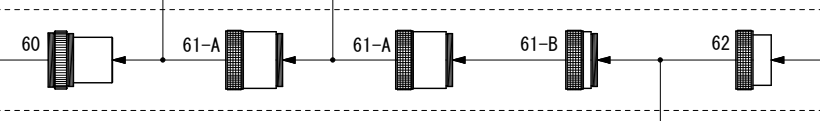

FSQ-106 (生産終了)

エクステンダーQ1.6×システム

(鏡筒本体付属品)

- 8. 2種アダプター [KP30003]
- 10. 眼視アダプター [KP30005]
- 46. 31.7アイピースアダプター [KP00101]

(エクステンダーQ1.6×セット品)

- 60. エクステンダーQ1.6× [KA00595]
- 61-A. バリ・チューブ (大) [KA00586]
- 61-B. バリ・チューブ (小) [KA00587]
- 62. 眼視アダプター(エクステンダー用) [KA00588]

(別売品)

- 32. カメラマウント [KA00220]~[KA00226]
- 34. 35mm一眼レフカメラ
- 36. TCA-4 [KA00210]
- 47. 31.7アイピース [KA00520]~[KA00527]
- 48. 50.8アイピース [KA00530]
- 49. 天頂プリズム (中) [KA00541]
- 65. ECリング [KA00590]
- 66. 2インチアダプター(エクステンダー用) [KA00596]
- 71. 50.8延長筒 [KP27112]
- 74. 天頂ミラー [KA00543]
- 75. 天頂ミラー31.7AD [KA00111]
- 86. 冷却CCDカメラ(カメラマウント仕様)