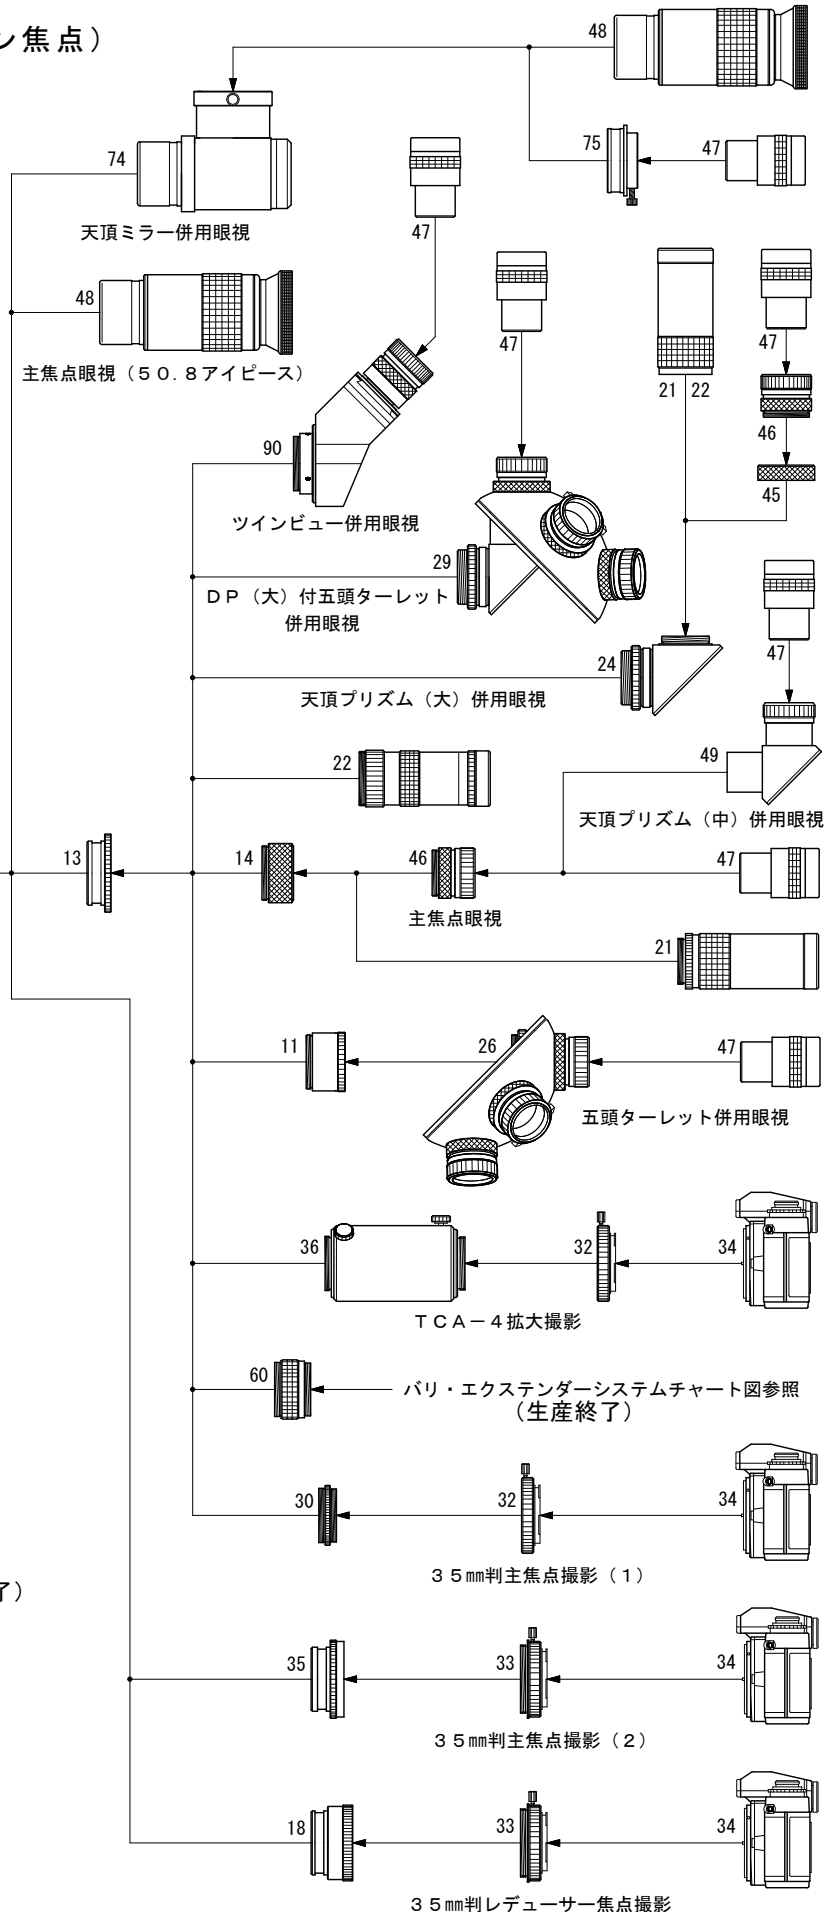

# CN-212 (カセグレン焦点)

## 写真/眼視システムチャート

- 13. 50.8スリーブ [KP00113]
- 14. 接続環 (長) [KP00104]
- 18. レデューサー [KA74580]
- 21. Or40mm, Er32mm (58°) [KA00512] [KA00510]
- 22. Er32mm (62°) [KA00511]
- 24. 天頂プリズム (大) [KA00542]
- 26. 五頭ターレット [KA00401]
- 29. DP (大)付五頭ターレット [KA00402]

- 30. 直焦点リング [KA00206]
- 32. カメラマウント [KA00220] ~ [KA00226]
- 33. ワイドマウント [KA00230] ~ [KA00236]
- 34. 35mm一眼レフカメラ
- 35. 直焦点リング50.8 [KA00207]
- 36. TCA-4 [KA00210]
- 45. 天頂プリズム (大)接続環 [KA00545]
- 46. 31.7アイピースアダプター [KP00101]
- 47. 31.7アイピース [KA00520] ~ [KA00527]
- 48. 50.8アイピース [KA00530]
- 49. 天頂プリズム (中) [KA00541]
- 60. バリ・エクステンダー [KA00585] (生産終了)
- 74. 天頂ミラー [KA00543]
- 75. 天頂ミラー31.7AD [KA00111]
- 90. ツインビュー [KA00410]

\* No. 13, 14, 46は、標準付属品です。

\* No. 46を24.5アイピースアダプターに交換すれば、スリーブ径24.5mmのアイピースが使用できます。