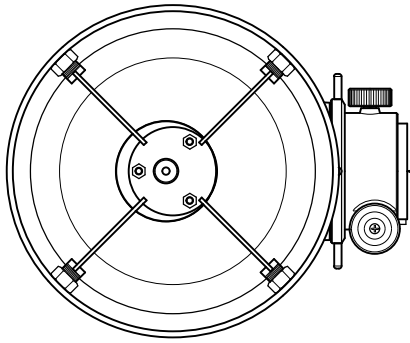

ε-180ED

写真／眼視システムチャート

● 鏡筒付属品

- 10. 眼視アダプター(ε-180ED) [KP68005]
- 14. アイピースアダプター-接続環(短) [KP00103]
- 18. 補正レンズ(ε-180ED) [KP68580]
- 46. 31.7アイピースアダプター [KP00101]

● オプション部品

- 19. センタリングチューブ [KA00442]
- 29. センタリングアイピース31.7 [KA00441]
- 33. カメラマウントDX-WR (EOS) [KA01251]
カメラマウントDX-WR (Nikon)
- 34. デジタル一眼カメラ
- 47. 31.7アイピース
- 60. εエクステンダー180ED [KA68595]

* No. 10, 14, 18, 46は、鏡筒付属品です。
* No. 34 デジタル一眼カメラボディは、機種によって取り付けられない場合があります。
また、キヤノン EFマウント、ニコン Fマウント以外のカメラの取り付けについては、
当社へお問い合わせください。