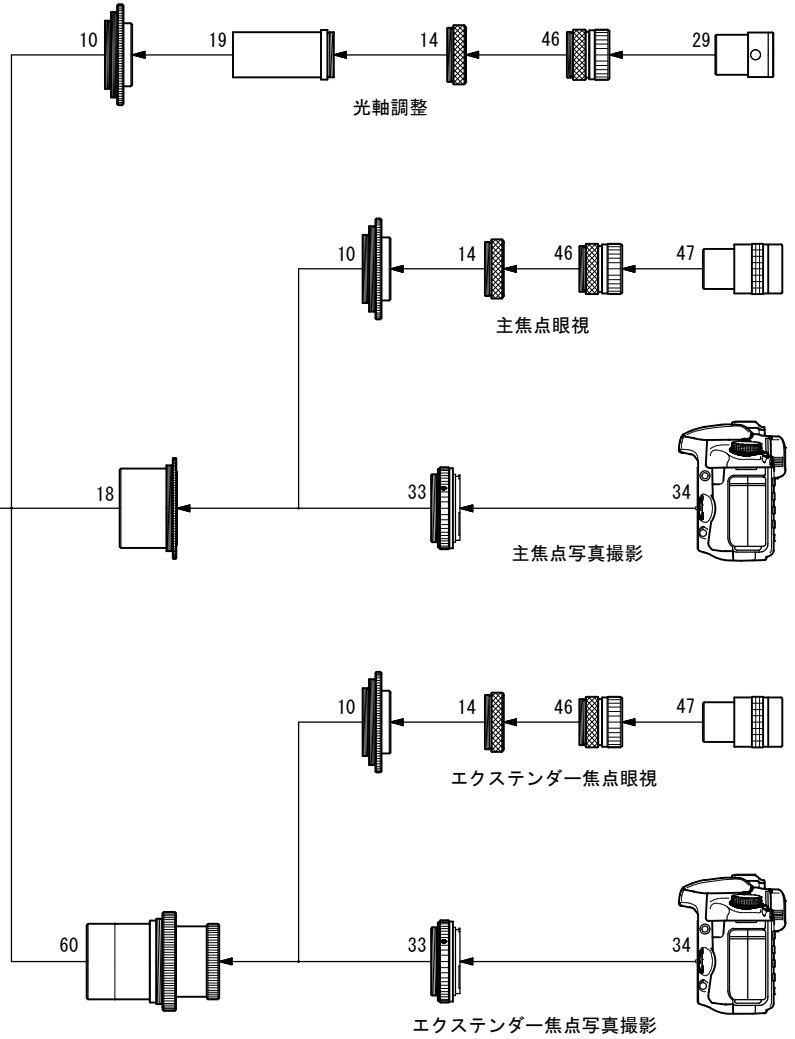

ε-180ED

写真／眼視システムチャート

● 鏡筒付属品

- 10. 眼視アダプター(ε-180ED) [KP68005]
- 14. アイピースアダプター-接続環(短) [KP00103]
- 18. 補正レンズ(ε-180ED) [KP68580]
- 46. 31.7アイピースアダプター [KP00101]

● オプション部品

- 19. センタリングチューブ [KA00442]
- 29. センタリングアイピース31.7 [KA00441]
- 33. カメラマウントDX-WR (EOS) [KA01251]
カメラマウントDX-WR (Nikon)
- 34. デジタル一眼カメラ
- 47. 31.7アイピース
- 60. εエクステンダー180ED [KA68595]

* No. 10, 14, 18, 46は、鏡筒付属品です。
* No. 34 デジタル一眼カメラボディは、機種によって取り付けられない場合があります。
また、キヤノン EFマウント、ニコン Fマウント以外のカメラの取り付けについては、
当社へお問い合わせください。